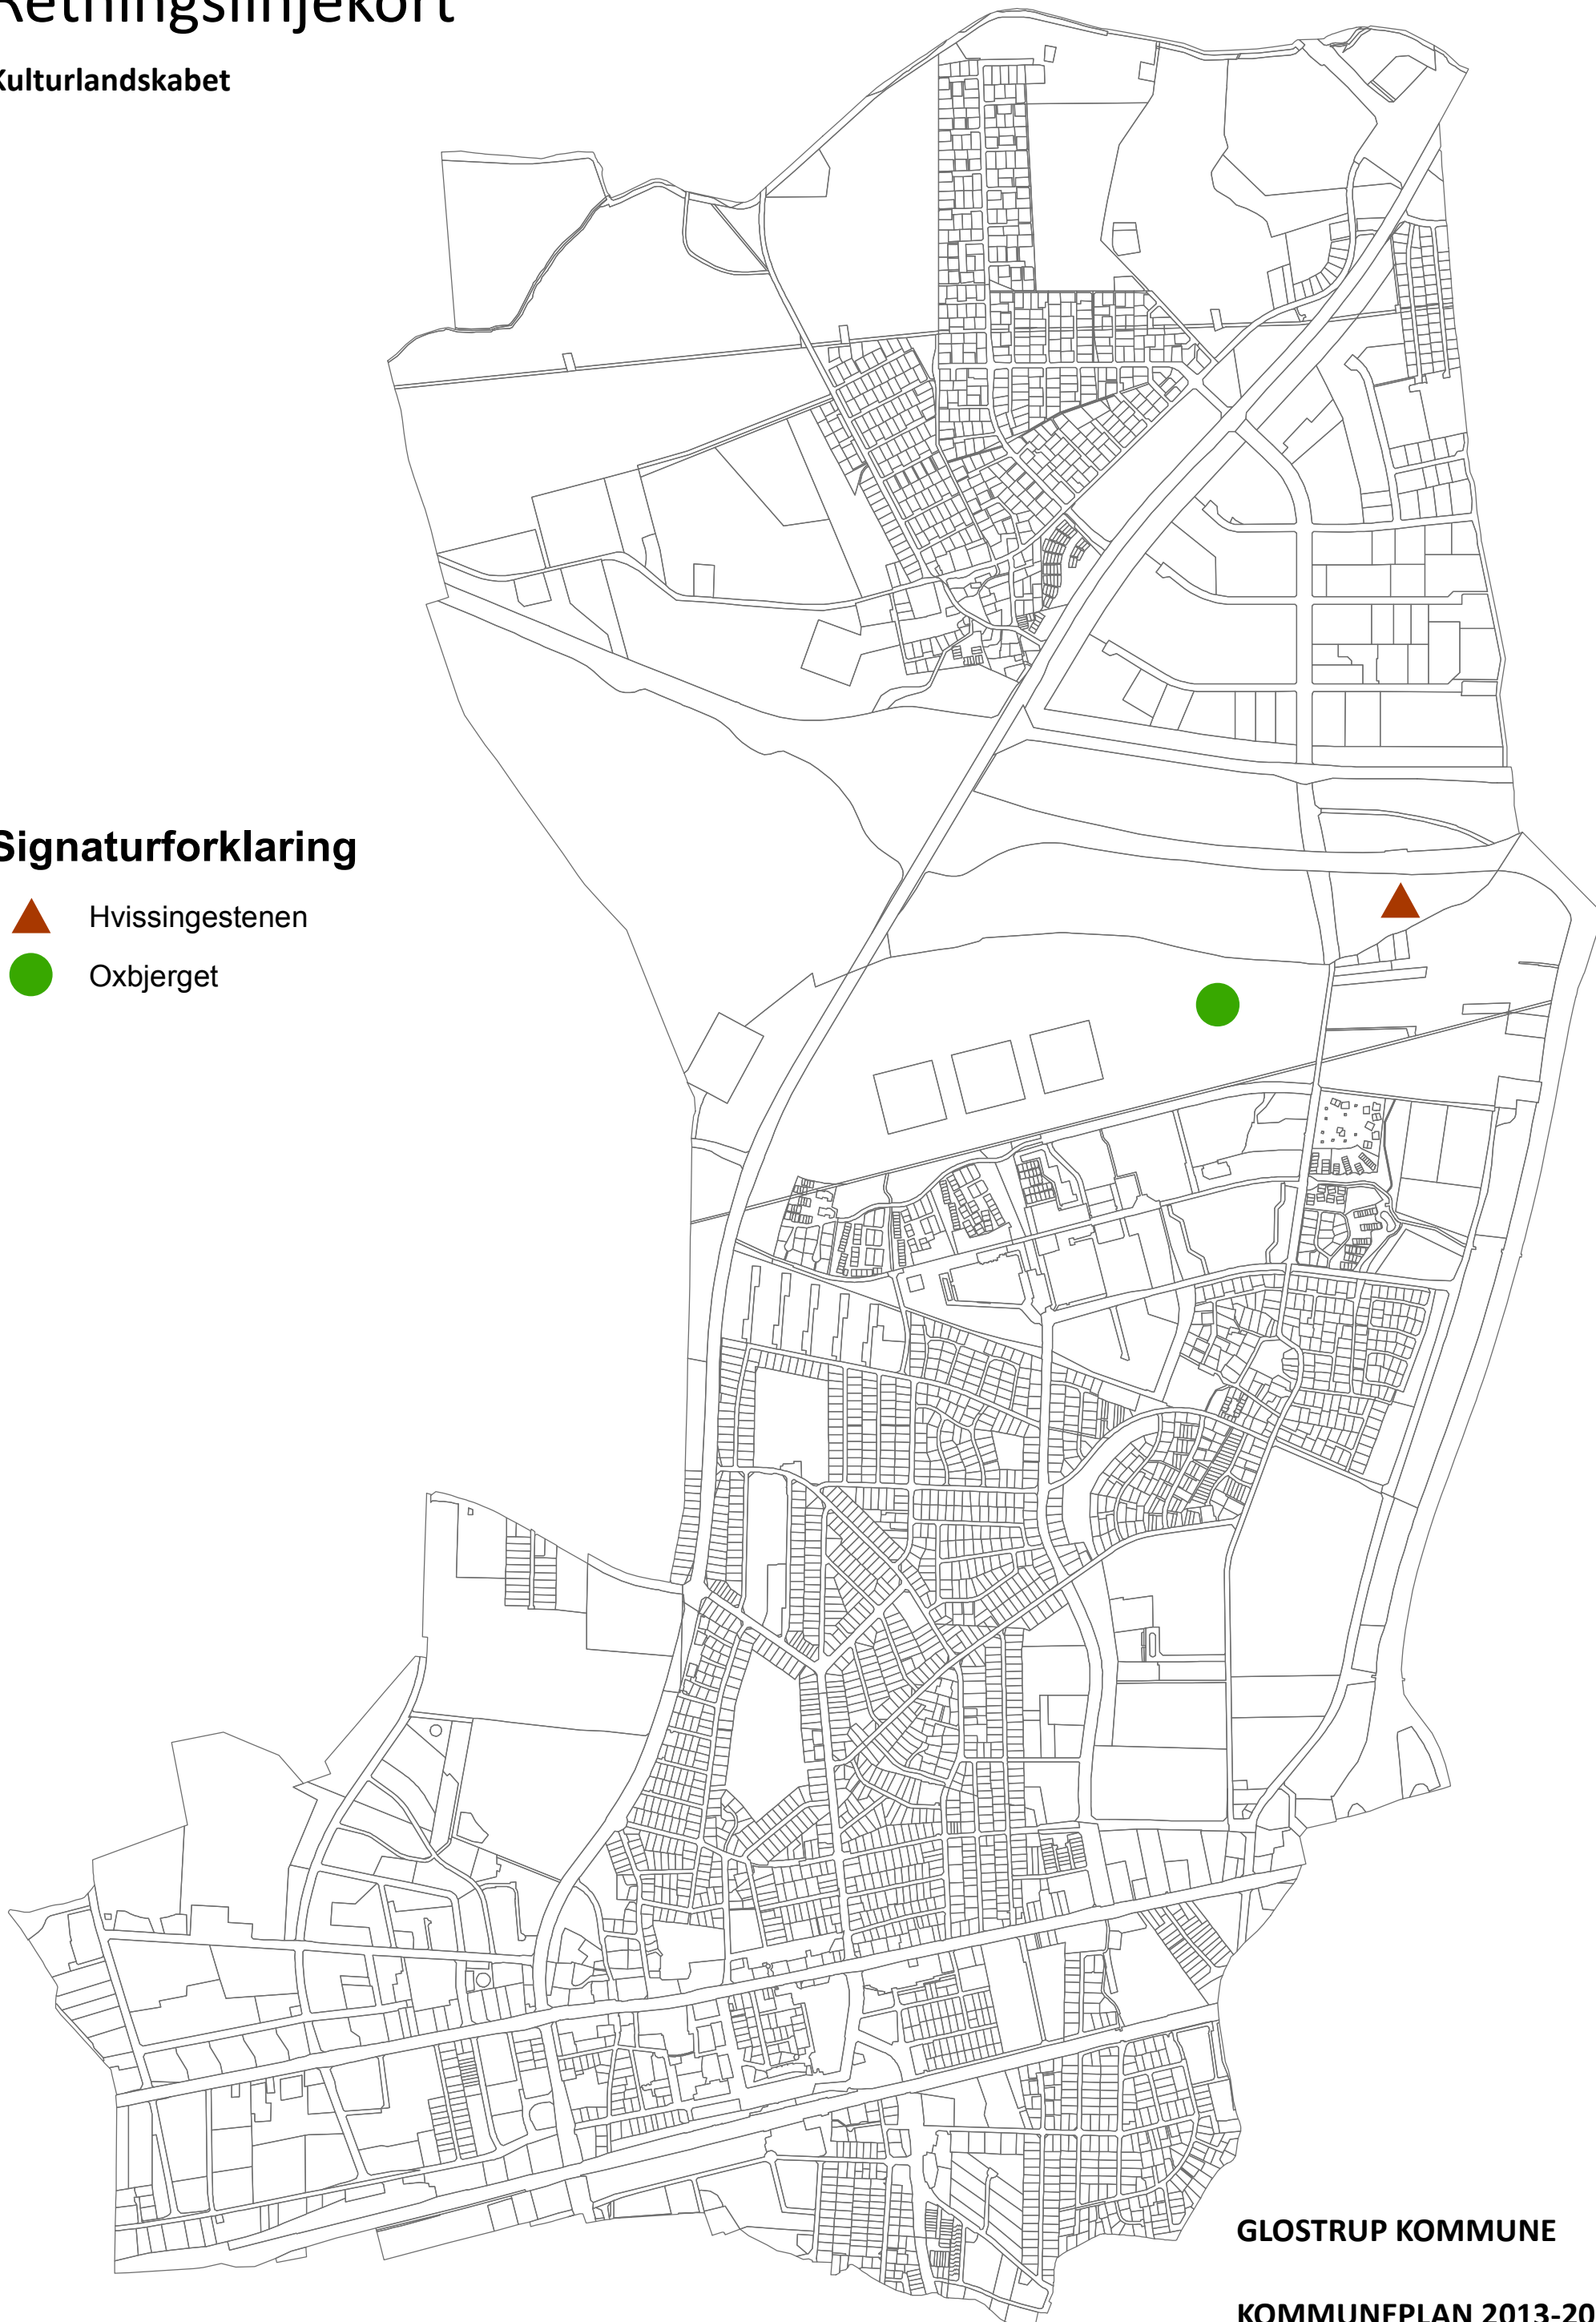

# Retningslinjekort

Kulturlandskabet

## Signaturforklaring

- ▲ Hvissingestenen
- Oxbjerget

GLOSTRUP KOMMUNE

KOMMUNEPLAN 2013-2025