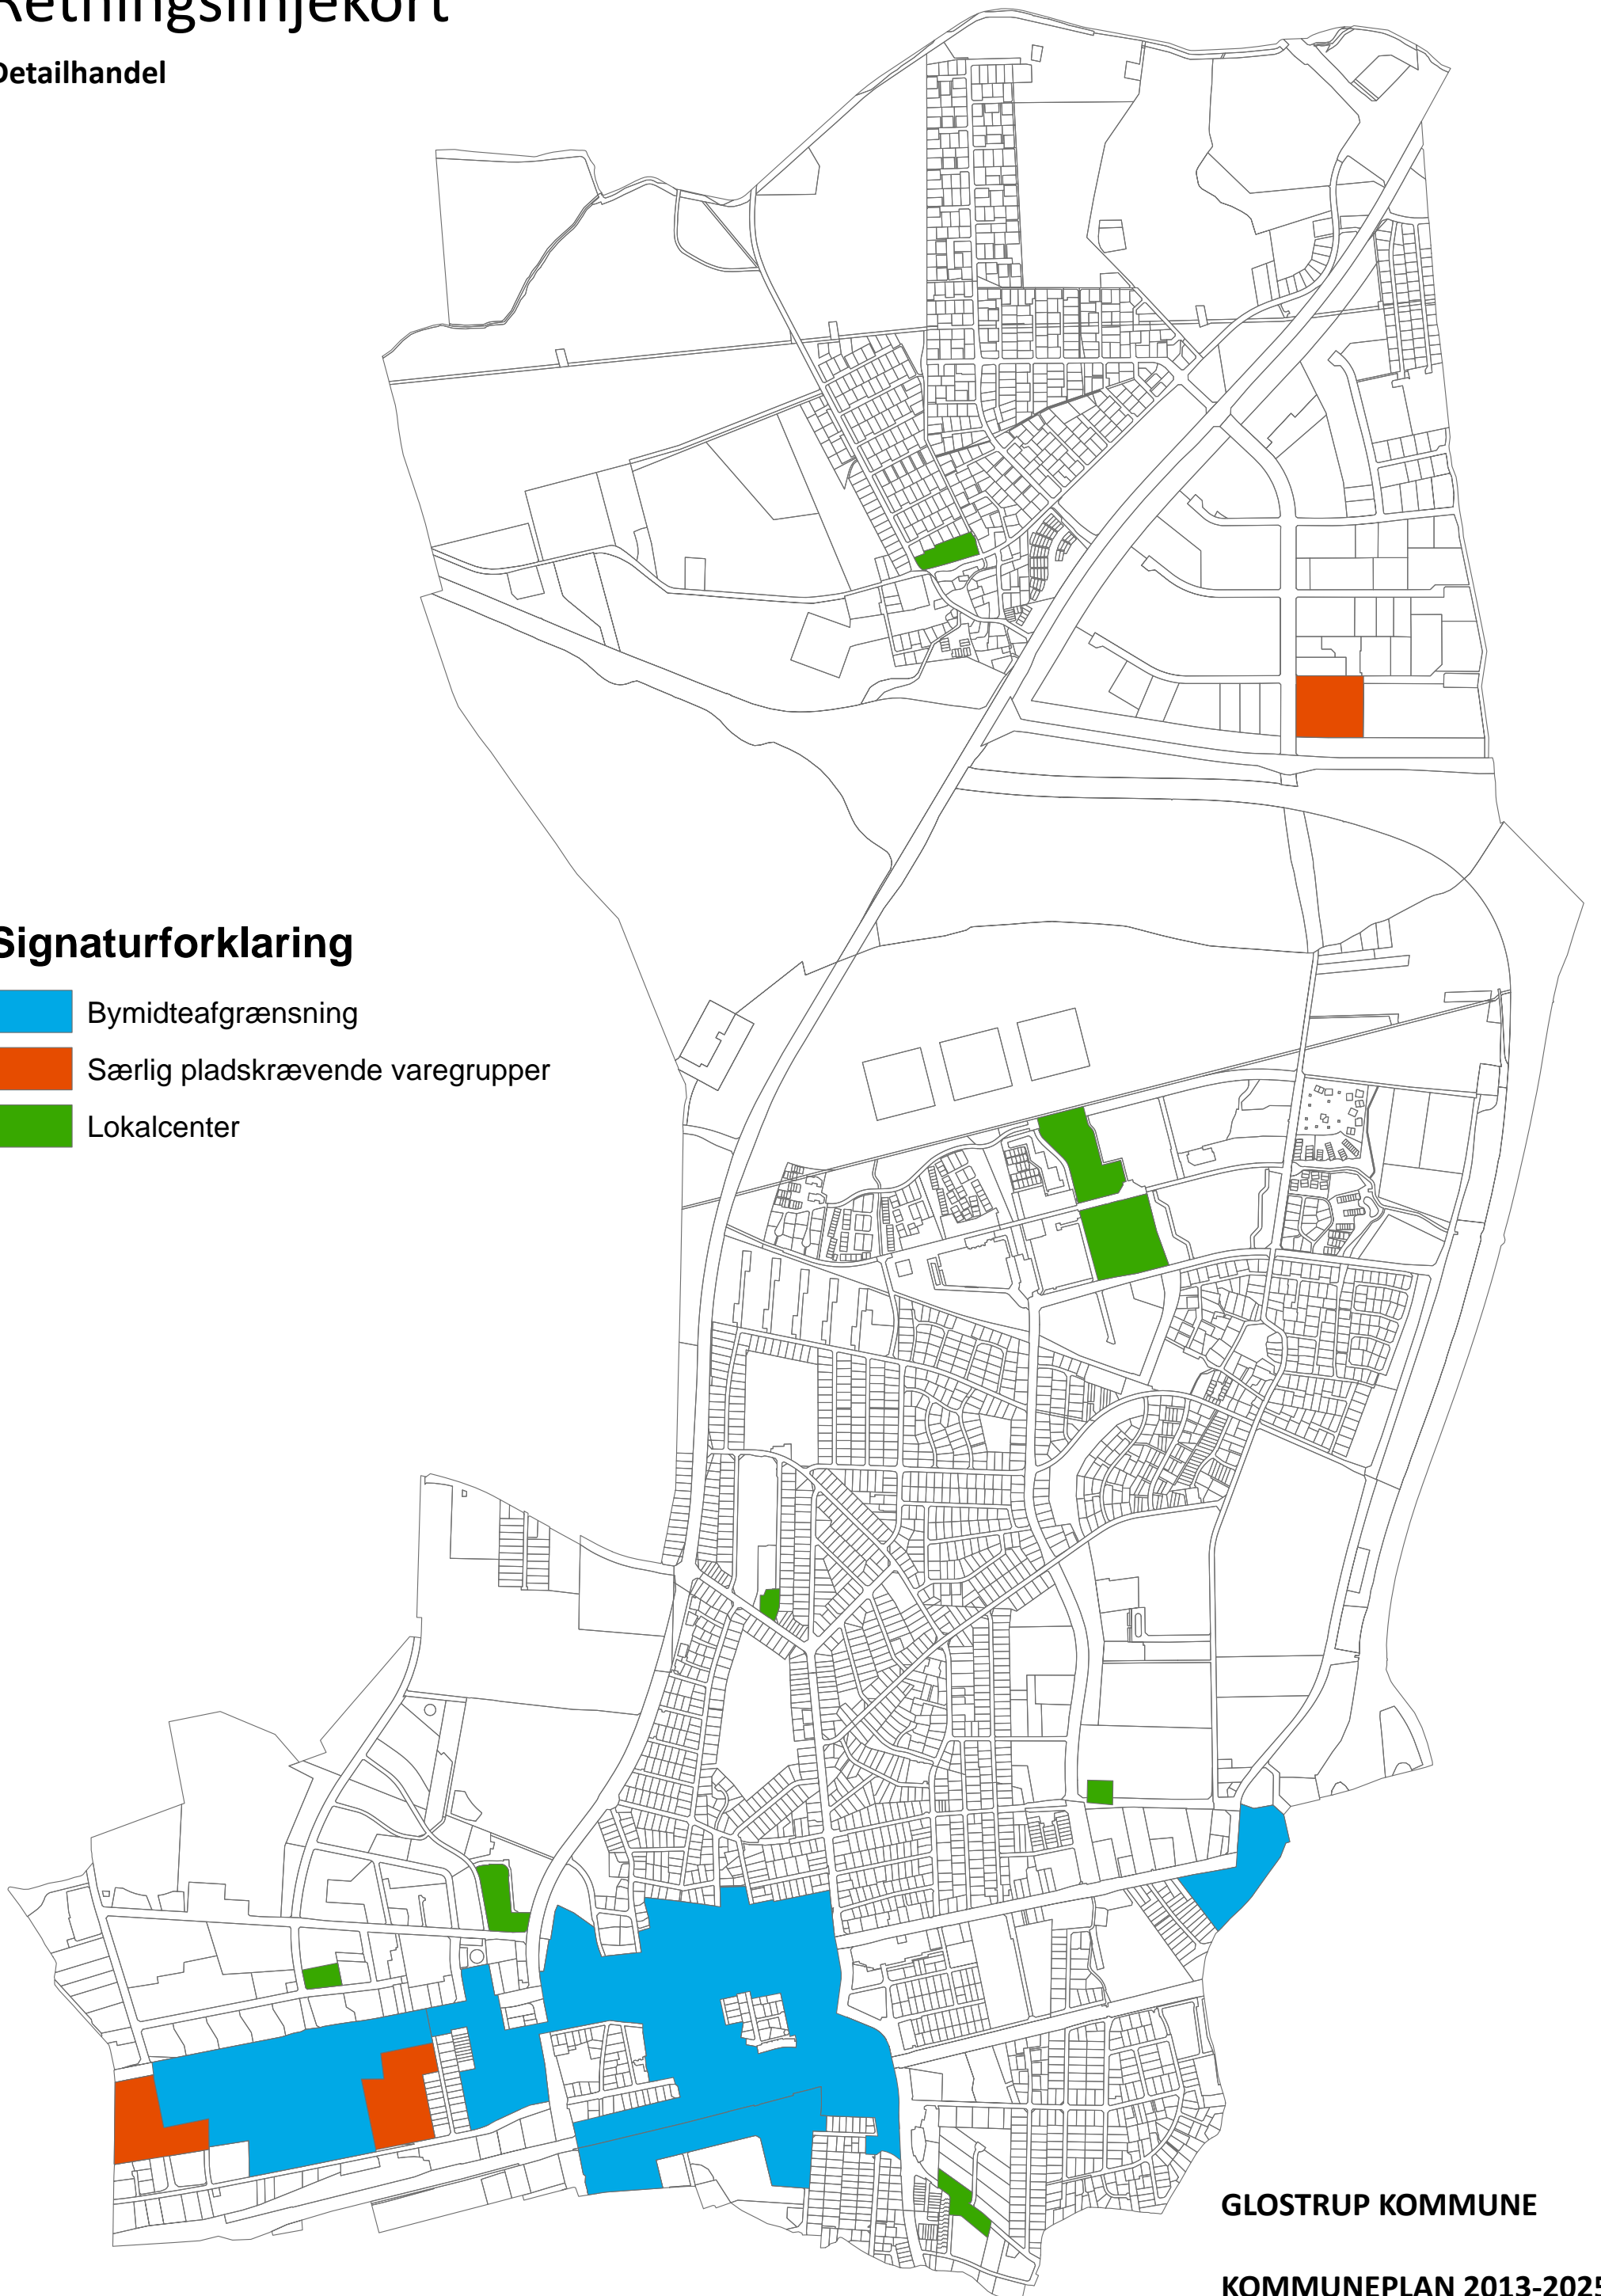

Retningslinjekort

Detailhandel

Signaturforklaring

-  Bymidteafgrænsning
-  Særlig pladskrævende varegrupper
-  Lokalcenter

GLOSTRUP KOMMUNE

KOMMUNEPLAN 2013-2025