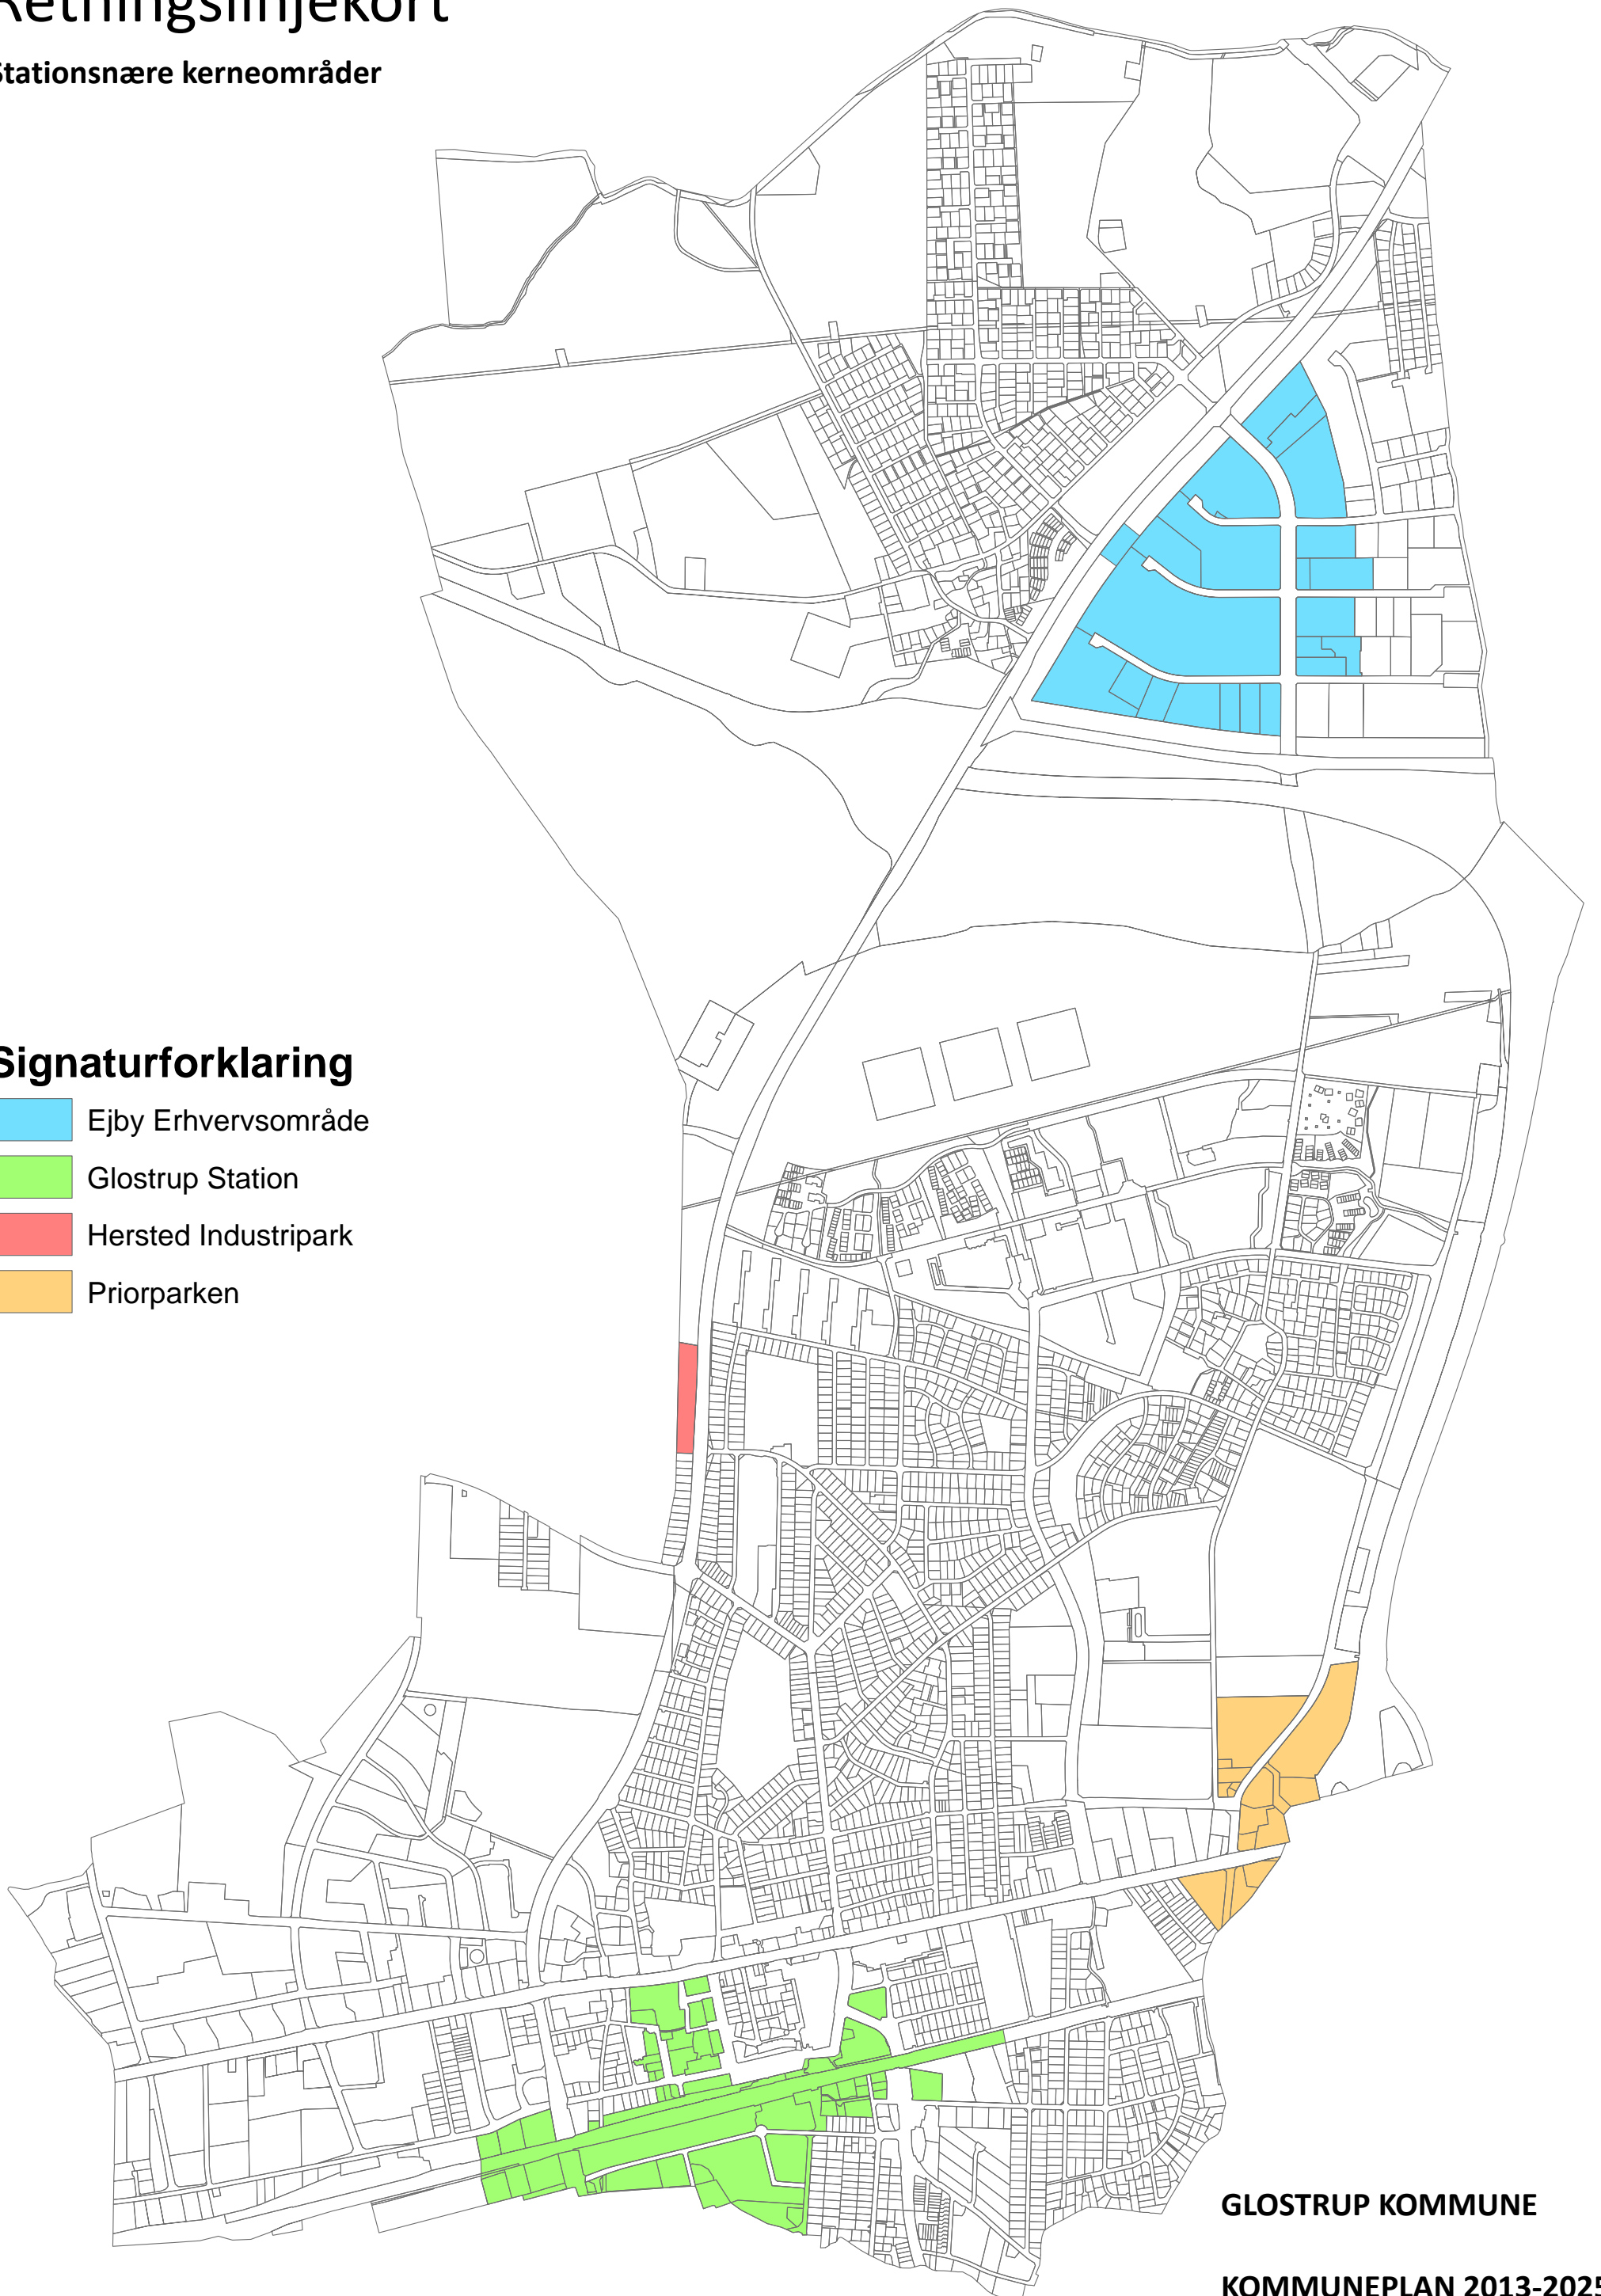

Retningslinjekort

Stationsnære kerneområder

Signaturforklaring

-  Ejby Erhvervsområde
-  Glostrup Station
-  Hersted Industripark
-  Priorparken

GLOSTRUP KOMMUNE

KOMMUNEPLAN 2013-2025