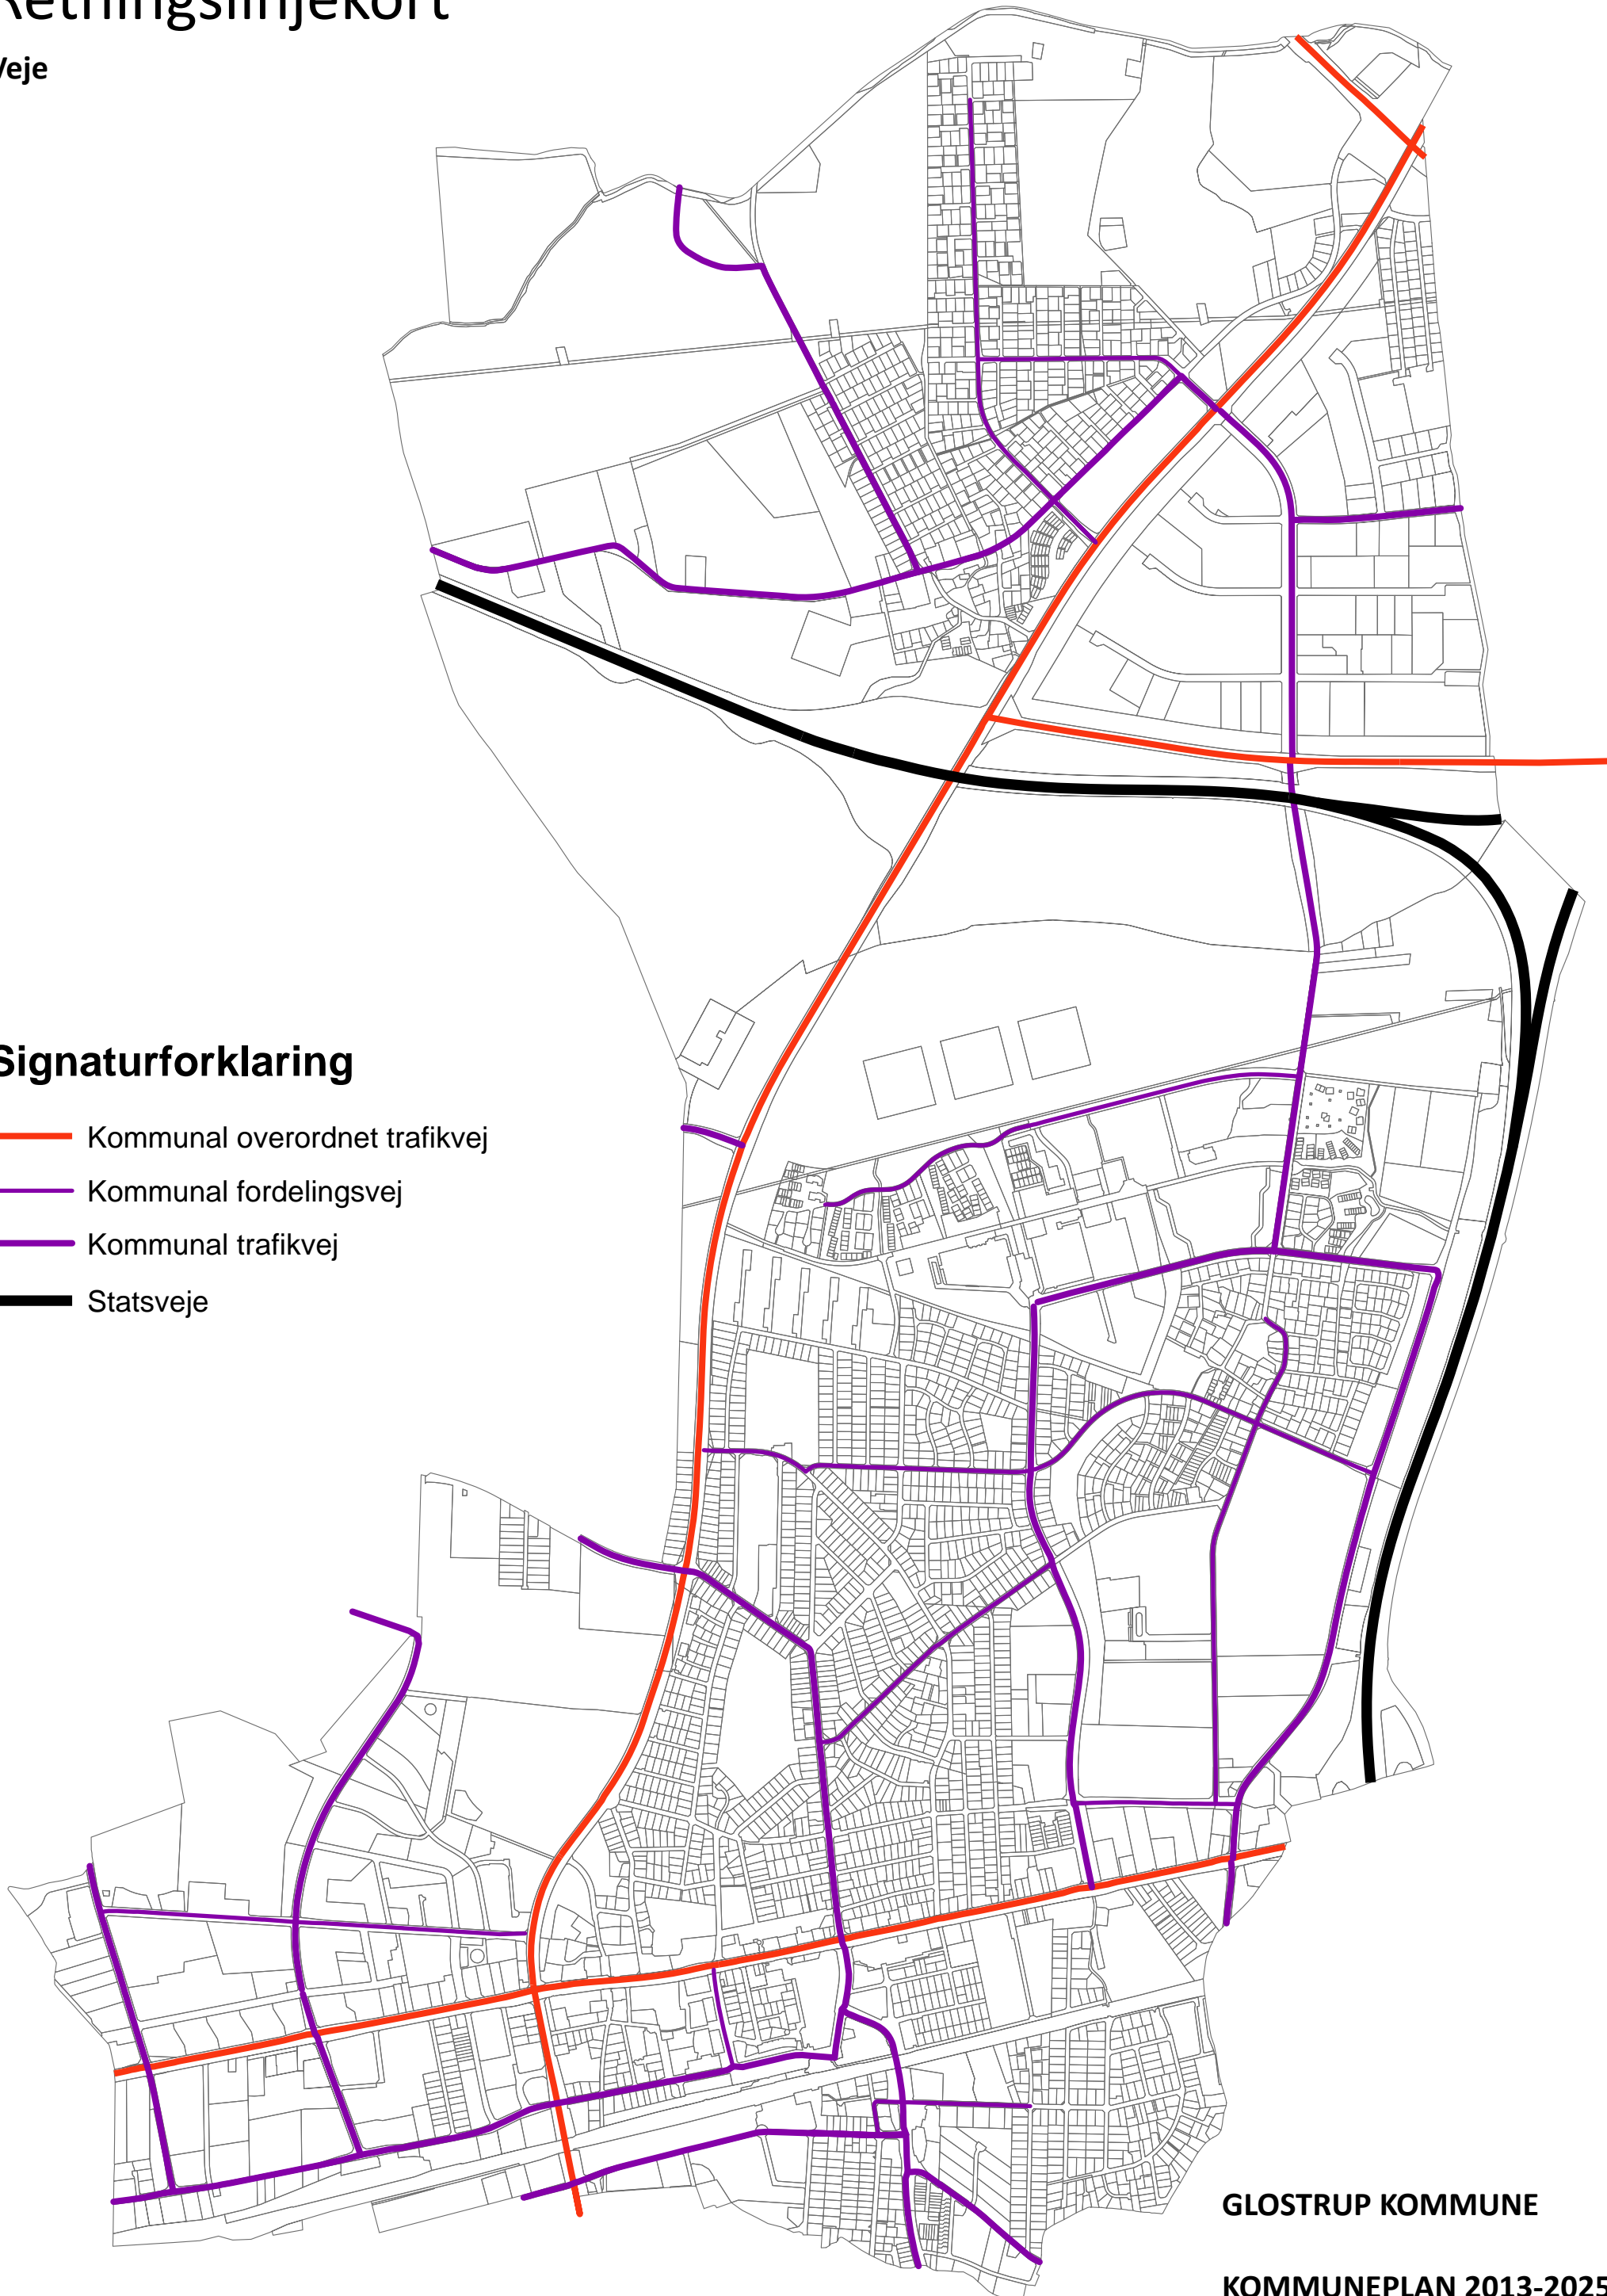

Retningslinjekort

Veje

Signaturforklaring

-  Kommunal overordnet trafikvej
-  Kommunal fordelingsvej
-  Kommunal trafikvej
-  Statsveje

GLOSTRUP KOMMUNE

KOMMUNEPLAN 2013-2025